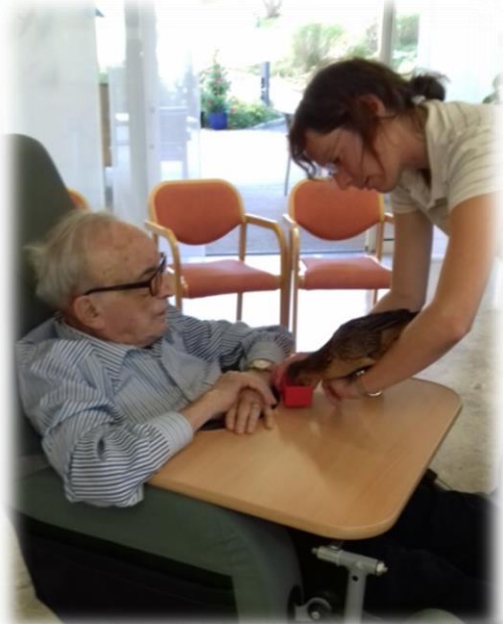

Ruhu Ferien – Schifffahrt

Für den letzten Ausflug war eine Schifffahrt auf dem Zürichsee / Obersee geplant.

Generationentag

Am 10. September 2017 fand bei uns im AZTM, anlässlich der 800 Jahr Feier von Wollerau der Generationentag statt. Neben verschiedenen Attraktionen wie einem Zauberer, Kinderschminken und dem Ballonwettbewerb, konnten unsere Gäste zum Vitalcheck und sich kulinarisch verpflegen lassen.

Tiere im Alterszentrum Turm-Matt

Männerchor am Etzel

Im November 2017 war der Männerchor am Etzel zu Besuch im AZTM. Das Konzert war gut besucht und alle hatten Freude an den Vorgetragenen, alten Schlager.