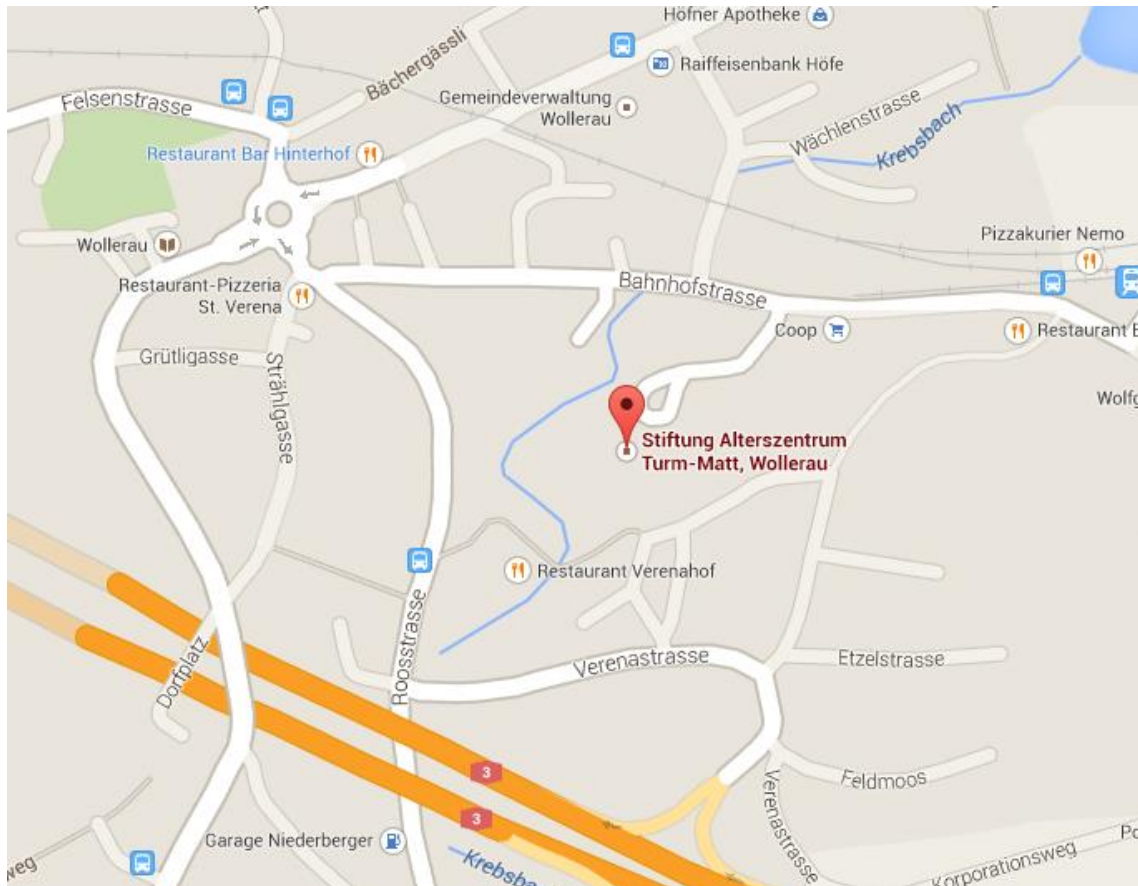

## So finden Sie uns

- Nehmen Sie die Autobahnausfahrt Richtung Wollerau
- Danach links abbiegen in die Verenastrasse
- Dann rechts abbiegen in die Roosstrasse
- Und dann rechts abbiegen in die Bahnhofstrasse
- Vor dem Coop rechts abbiegen und dem Schild Alterszentrum Turm-Matt folgen